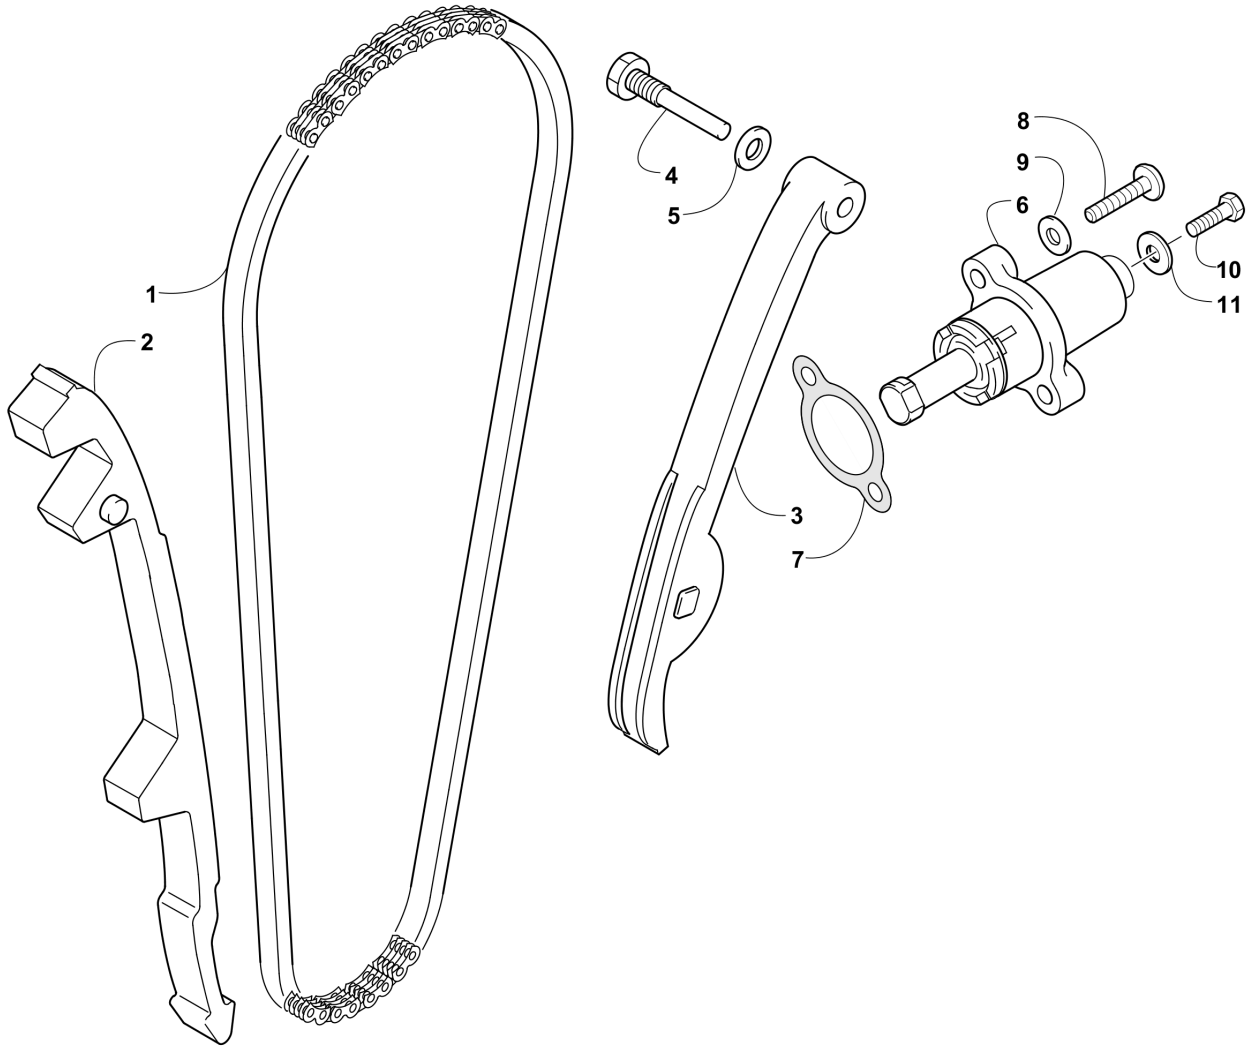

# CAM CHAIN ASSEMBLY [89422]

Item	Part No.	Qty	Name	Context	Footnote
1	0810-001	1	Chain, Cam		
2	0810-002	1	Guide, Chain		
3	0810-003	1	Tensioner, Chain		
4	0826-036	1	Pivot, Tensioner		
5	0830-025	1	Washer, Crush		
6	0810-004	1	Adjuster, Tensioner - Assembly		
7	0830-018	1	Gasket		
8	8468-625	2	Screw, Machine		
9	0830-107	2	Gasket		
10	8400-610	1	Screw, Cap		
11	0828-129	1	Washer		