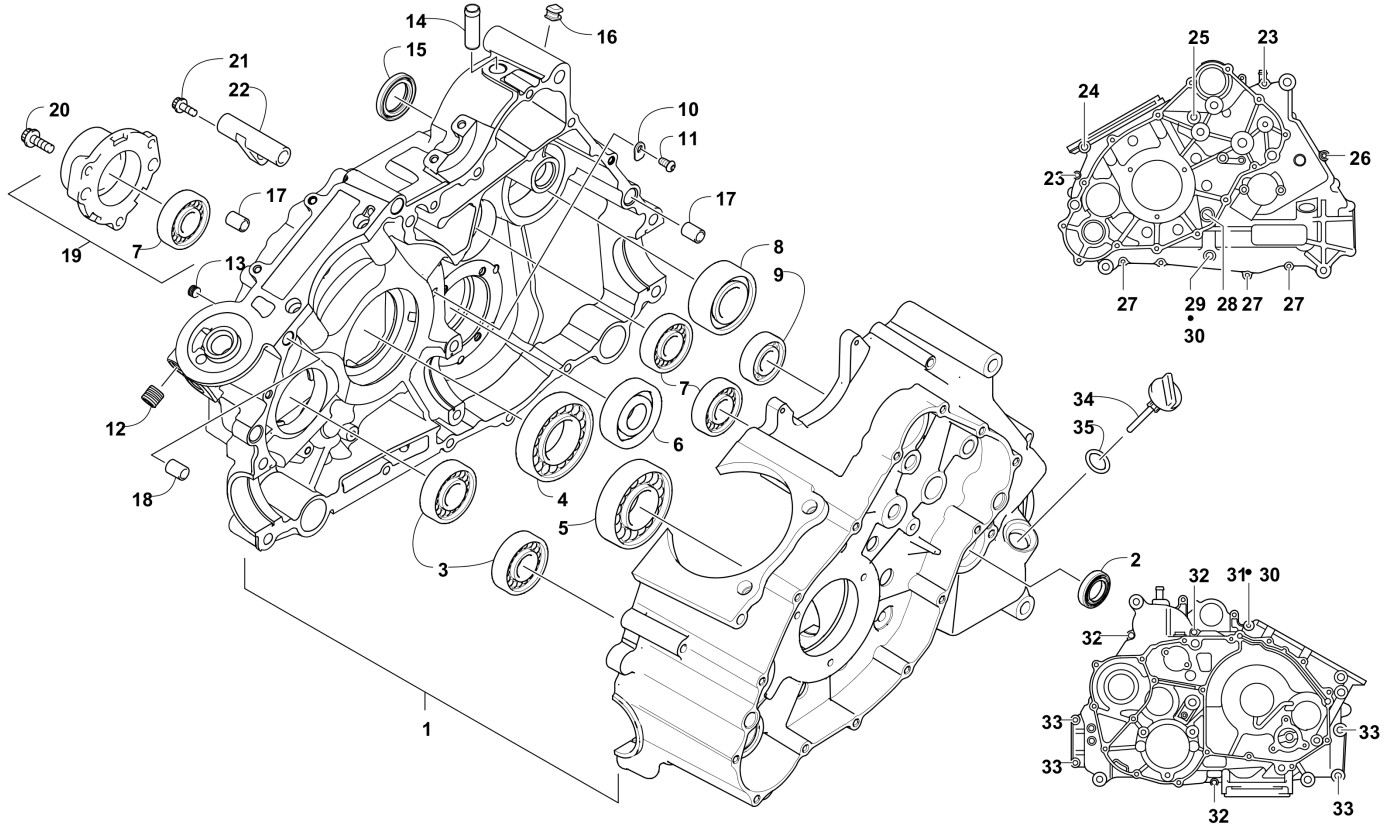

CRANKCASE ASSEMBLY [99738]

Item	Part No.	Qty	Name	Context	Footnote
1	0801-151	1	Crankcase Assembly	(inc. 2-15)	
2	0822-052	1	Seal, Countershaft		
3	0832-005	2	Bearing		
4	0832-042	1	Bearing		
5	0832-043	1	Bearing		
6	0832-077	1	Bearing		
7	0832-050	3	Bearing		
8	0832-048	1	Bearing		
9	0832-049	1	Bearing		
10	0822-010	4	Retainer, Bearing		
11	0826-100	4	Screw, Machine		
12	0812-064	2	Plug		
13	0801-002	1	Plug		
14	0801-028	1	Pipe, Breather		
15	0830-035	1	Seal, Driveshaft		
16	0830-217	1	Grommet		
17	0829-002	5	Pin, Dowel		
18	0829-003	1	Pin, Dowel		
19	0801-029	1	Housing, Secondary Shaft	(inc. one No. 7)