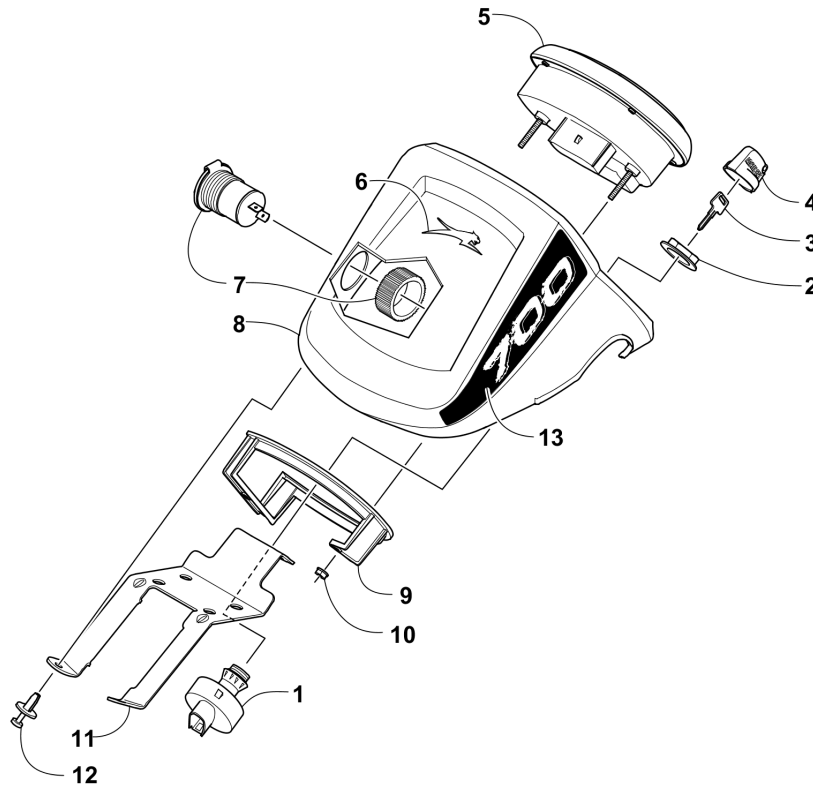

INSTRUMENT POD ASSEMBLY [301188]

Item	Part No.	Qty	Name	Context	Footnote
1	0430-090	1	Switch, Ignition - Assembly	(inc. 2-4)	
2	0430-050	1	Nut, Retaining		
3	0430-042	1	Key, Ignition - Y		
3	0430-043	1	Key, Ignition - Z		
4	0430-054	1	Cover, Key		
5	0520-231	1	Gauge, LCD		
6	4411-479	1	Decal, AirCat		
7	0641-897	1	Outlet, Accessory - 12V		
8	0505-591	1	Pod, Instrument - Black	Camo	
8	0505-590	1	Pod, Instrument - Black	Black	
9	0420-065	1	Bracket, Retaining		
10	0423-493	2	Nut w/Washer		
11	2506-470	1	Bracket, Mounting - Instrument Pod		
12	0423-535	2	Rivet, Reinstallable		
13	5411-368	1	Decal, Pod - "700" - Right - Orange