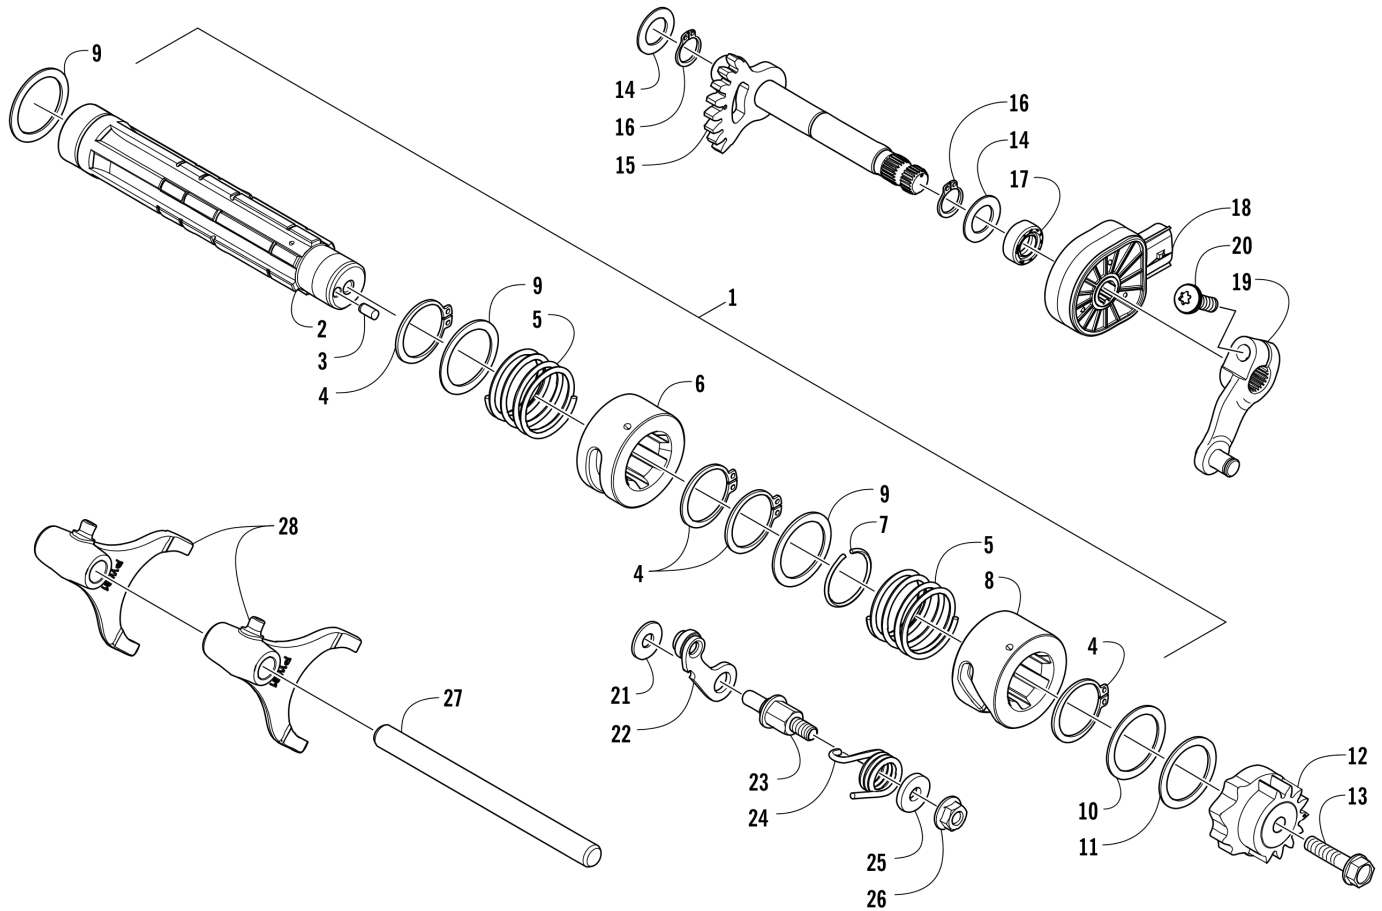

GEAR SHIFTING ASSEMBLY [104256]

Item	Part No.	New Part	Qty	Name	Context	Footnote
1	3307-280		1	Shaft, Gear Shift - Assembly	(inc. 2-8 and two No. 9)	
2	3306-852		1	Shaft, Gear Shift		
3	3304-439		1	Pin, Dowel		
4	3304-147		4	Circlip, External - 25 mm		
5	0818-060		2	Spring		
6	3306-851		1	Cam, Reverse		
7	0831-016		1	C-Ring		
8	3307-279		1	Cam, Gear Shift		
9	0828-079		3	Washer		
10	0828-081		1	Washer, Thrust		
11	0828-080		1	Washer, Thrust		
12	0818-061		1	Plate, Gear Shift Cam		
13	3304-569		1	Screw, Cap		
14	0828-084		2	Washer		
15	0818-113		1	Shaft, Sub-Gear Shift	(inc. 16)