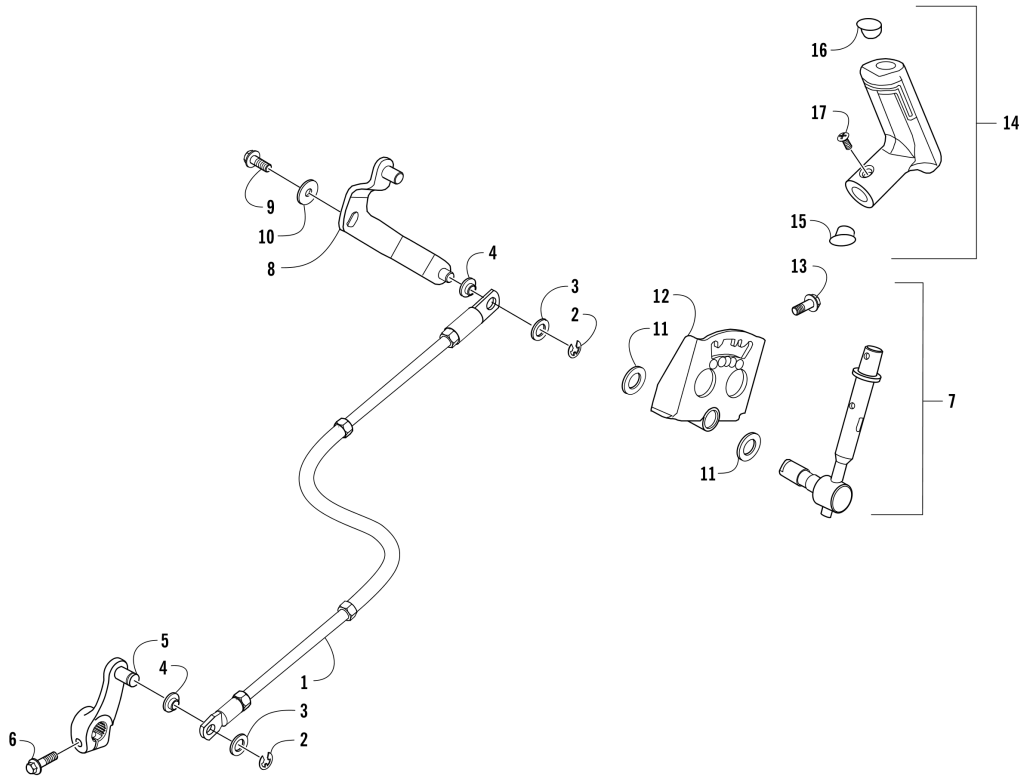

GEAR SHIFT ASSEMBLY [104262]

Item	Part No.	New Part	Qty	Name	Context	Footnote
1	3307-520		1	Cable, Shifter		
2	3313-766		2	E-Ring		
3	3304-138		2	Washer		
4	3323-037		2	Bushing		
5	3307-516		1	Arm, Gear Shift		
6	3304-551		1	Bolt, Flange - 6 x 22		
7	3307-517		1	Shifter Assembly	(inc. 8-12)	
8	3307-519		1	Bracket, Shift Guide		
9	3307-644		1	Bolt, Flange		
10	3307-531		1	Washer		
11	3307-532		2	Washer		
12	3307-518		1	Bracket, Shifter		
13	3303-543		2	Collar, Spring		
14	3307-523		1	Knob, Shifter	(inc. 15-16)	
15	3307-521		1	Cover, Shifter Knob		
16	3307-524		1	Cover, Shifter Knob		
17	3307-530		2	Screw